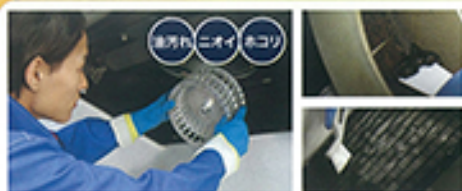

年末、忙しくなる前に 気になる箇所をキレイに!!

人気サービスが
オススメ!!

換気扇クリーニング
リビングに汚れが広がるその前に!

レンジフードタイプ
1台 **13,500円**~17,000円

※汚れ・状態に応じて上記金額内で変動いたします。
※床式によって対応できない場合がございます。※ダクト(換気通路)は対象外となります。

浴室クリーニング
しつこいカビや水アカにお悩みの方!

1台 **13,500円**~17,000円

※汚れ・状態に応じて上記金額内で変動いたします。
※スプロング内部は汚れとサービス範囲外にて、別途お見積りをお願いいたします。

エアコンクリーニング
分解して高圧洗浄機で根こそぎ落とす!

家庭用壁掛けタイプ
1台 **11,000円**~
お掃除機取り付けタイプ
15,000円(税込)~
※お掃除機、機種・メーカーによって異なります。

※天井吊りタイプ・お掃除機取り付けエアコンのお見積り価格は、機種・メーカーによって異なります。
※お掃除機取り付けタイプは、お掃除機・機種・メーカーによって異なります。