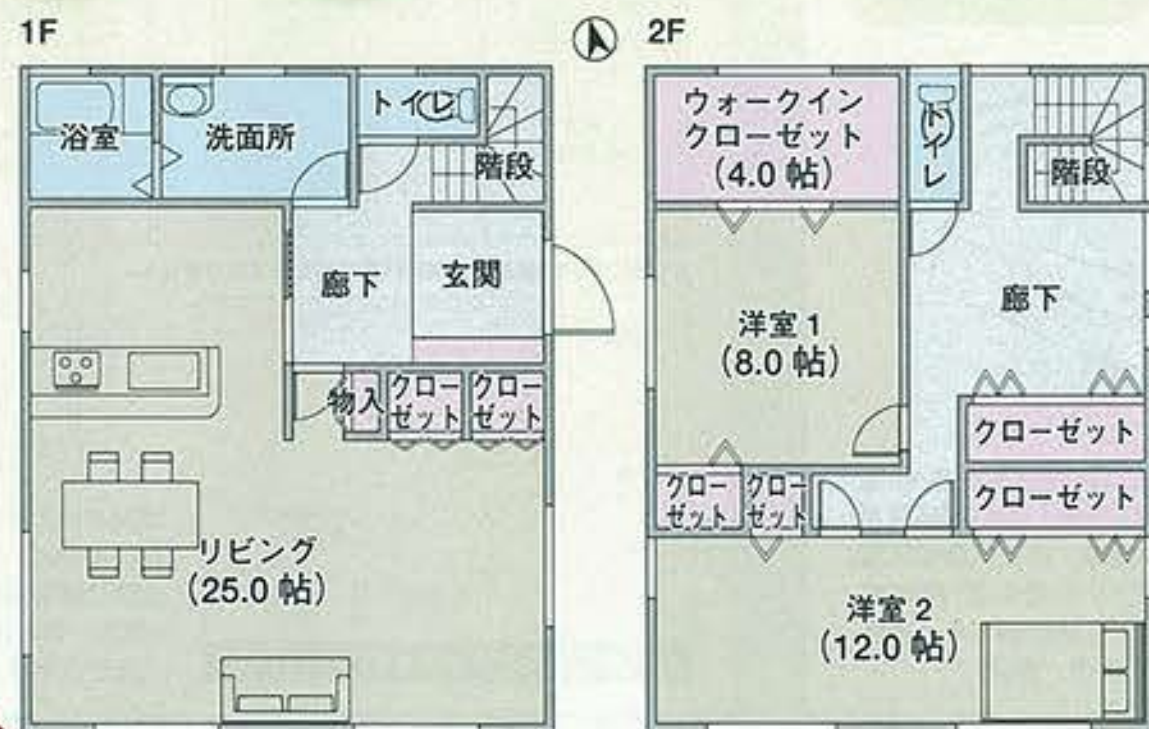

リフォーム済物件 現地見学会開催

6/24(土)・25(日)・7/1(土)・2(日)
AM10:00~PM5:00

東広島市 西条町寺家

限定1棟

新駅近く!

駐車
2台可
(軽1台)

オール
電化

JR「寺家駅」駅 徒歩5分
「上寺家」バス停下車 徒歩5分

近くに便利な施設があります

3LDKにも
変更可

2LDK+ウォークインクローゼット

販売
価格 **2,780** (税込)
万円

お支払いの一例
自己資金50万円・
借入金額2,780万円の場合

月々のお支払い **73,028円** ボーナス払い なし
当社提携金融機関/段階金利当初10年間までは金利0.57% 詳しくはスタッフまで

■所在地/東広島市西条町寺家 ■交通/JR寺家駅徒歩5分 上寺家バス停徒歩5分 ■販売戸数/1戸 ■用途地域/第1種住居地域 ■設備/中国電力・公共下水・公営水道 ■構造/軽量鉄骨2階建 ■築/18年 ■取引態様/売主